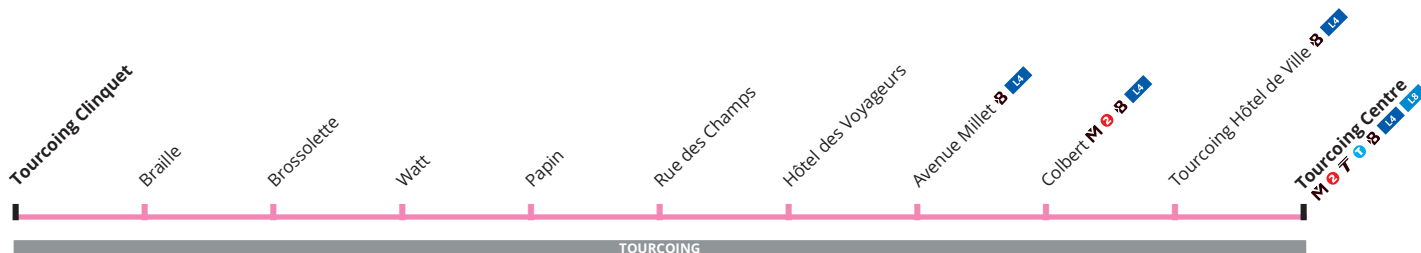

Horaires hiver 2019/2020
à partir du 31 août 2019

C8 Vers Tourcoing Centre

CORRESPONDANCES
M Métro ligne 2 T Tramway Tourcoing B L4 L3 Liège

C8 Du lundi au vendredi en période scolaire

TOURCOING CLINQUET	07:00	07:40	08:20	09:00	09:40	10:20	11:00	11:40	12:20	13:00	13:40	14:20	15:00	15:40	16:20	17:00	17:40	18:20	19:00	19:40
BROSSOLETTE	07:03	07:44	08:23	09:04	09:44	10:23	11:04	11:44	12:24	13:04	13:44	14:24	15:04	15:44	16:23	17:04	17:44	18:23	19:03	19:43
PAPIN	07:05	07:45	08:25	09:05	09:45	10:25	11:05	11:45	12:25	13:05	13:45	14:25	15:05	15:45	16:25	17:05	17:45	18:25	19:04	19:44
HOTEL DES VOYAGEURS	07:08	07:49	08:28	09:09	09:49	10:28	11:09	11:49	12:29	13:09	13:49	14:29	15:09	15:49	16:28	17:09	17:49	18:28	19:08	19:48
AVENUE MILLET	07:09	07:50	08:29	09:10	09:51	10:29	11:10	11:50	12:30	13:10	13:50	14:30	15:10	15:50	16:29	17:11	17:51	18:29	19:09	19:49
COLBERT	07:12	07:53	08:32	09:13	09:53	10:32	11:13	11:53	12:33	13:13	13:53	14:33	15:13	15:53	16:32	17:13	17:53	18:32	19:11	19:51
TOURCOING HOTEL DE VILLE	07:13	07:53	08:33	09:13	09:54	10:33	11:13	11:53	12:33	13:13	13:53	14:33	15:13	15:53	16:33	17:14	17:54	18:33	19:12	19:52
TOURCOING CENTRE	07:15	07:56	08:35	09:16	09:57	10:35	11:16	11:56	12:36	13:16	13:56	14:36	15:16	15:56	16:35	17:17	17:57	18:35	19:14	19:54