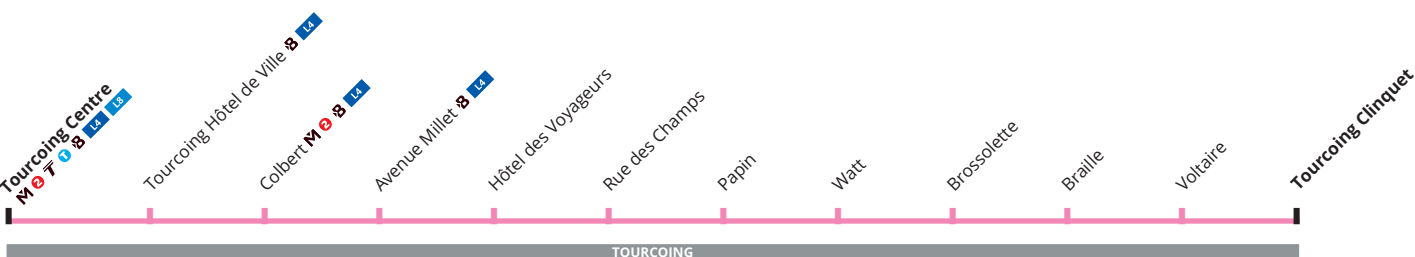

INFO LIGNE **B** C8

HORAIRES EN TEMPS RÉEL

Retrouvez les horaires de votre ligne en temps réel sur ilevia.fr ou sur nos applications **iOS** et **Android**.

→ CORRESPONDANCES

- **Métron** ligne 2 à Tourcoing Centre
- **Tramway** à Tourcoing Centre
- **Liane 4** à Tourcoing Centre, Tourcoing Hôtel de Ville, Colbert et Avenue Millet
- **Liane 8** à Tourcoing Centre
- Lignes 17, 30, 35, 84, 87, 89, Z1, Z4 et Citadine de Tourcoing à Tourcoing Centre

→ SUR VOTRE LIGNE

Liaison entre le quartier du Clinquet et Tourcoing Centre

→ BON À SAVOIR

- Les horaires vous sont donnés à titre indicatif. Des difficultés de circulation peuvent provoquer de légers retards que le conducteur est le premier à déplorer.
- Ayez le réflexe "le valide, je passe" : la validation est obligatoire à chaque montée et à chaque correspondance.

→ NOUVEAUTÉ TER

Vous pouvez désormais, pour le prix d'un trajet Ilévia ou avec votre abonnement, prendre le **TER** et accéder librement aux 39 gares de la Métropole Lilloise.

ACCESSIBILITÉ DE VOTRE LIGNE DE BUS :

Les bus qui desservent votre ligne ainsi que la majorité de ces points d'arrêt sont accessibles et disposent d'1 emplacement dédié en priorité aux personnes en fauteuil roulant. En cas de bus non accessible, le bus suivant le sera.

1er mai : les lignes ne circulent pas

C8 Vers Tourcoing Clinquet

CORRESPONDANCES
M Métro ligne 2 • **T** Tramway Tourcoing • **B** L4, L8, Liane

C8 Du lundi au vendredi en période scolaire

TOURCOING CENTRE	07:22	08:02	08:42	09:22	10:02	10:42	11:22	12:02	12:42	13:22	14:02	14:42	15:22	16:02	16:42	17:22	18:02	18:42	19:22	20:02
TOURCOING HOTEL DE VILLE	07:24	08:04	08:44	09:24	10:04	10:44	11:24	12:04	12:44	13:24	14:04	14:44	15:24	16:04	16:45	17:25	18:05	18:44	19:24	20:04
COLBERT	07:25	08:05	08:45	09:25	10:05	10:45	11:25	12:05	12:45	13:25	14:05	14:45	15:25	16:05	16:46	17:26	18:06	18:45	19:25	20:05
AVENUE MILLET	07:26	08:07	08:47	09:27	10:07	10:46	11:27	12:08	12:46	13:27	14:07	14:47	15:27	16:07	16:49	17:28	18:08	18:46	19:26	20:06
HOTEL DES VOYAGEURS	07:27	08:08	08:48	09:28	10:08	10:47	11:28	12:09	12:47	13:28	14:08	14:48	15:28	16:08	16:50	17:29	18:09	18:47	19:27	20:07
PAPIN	07:29	08:10	08:51	09:30	10:10	10:49	11:30	12:12	12:49	13:30	14:10	14:50	15:30	16:11	16:53	17:32	18:12	18:49	19:29	20:09
BROSSOLETTE	07:31	08:11	08:52	09:31	10:11	10:51	11:31	12:14	12:51	13:31	14:11	14:51	15:31	16:12	16:55	17:34	18:14	18:51	19:31	20:10
VOLTAIRE	07:33	08:14	08:55	09:34	10:14	10:53	11:34	12:17	12:53	13:34	14:14	14:54	15:34	16:15	16:59	17:38	18:17	18:53	19:33	20:12
TOURCOING CLINQUET	07:34	08:15	08:56	09:35	10:15	10:54	11:35	12:18	12:54	13:35	14:15	14:55	15:35	16:16	17:00	17:39	18:18	18:54	19:34	20:13

C8 Du lundi au vendredi - vacances scolaires

TOURCOING CENTRE	07:22	08:02	08:42	09:22	10:02	10:42	11:22	12:02	12:42	13:22	14:02	14:42	15:22	16:02	16:42	17:22	18:02	18:42	19:22	20:02
TOURCOING HOTEL DE VILLE	07:24	08:04	08:44	09:24	10:04	10:44	11:24	12:04	12:44	13:24	14:04	14:44	15:24	16:04	16:44	17:24	18:04	18:44	19:24	20:04
COLBERT	07:25	08:05	08:45	09:25	10:05	10:45	11:25	12:05	12:45	13:25	14:05	14:45	15:25	16:05	16:45	17:25	18:05	18:45	19:25	20:05
AVENUE MILLET	07:26	08:07	08:47	09:27	10:07	10:47	11:27	12:07	12:47	13:27	14:07	14:47	15:27	16:07	16:47	17:27	18:07	18:47	19:27	20:07
HOTEL DES VOYAGEURS	07:27	08:08	08:48	09:28	10:08	10:48	11:28	12:08	12:48	13:28	14:08	14:48	15:28	16:08	16:48	17:28	18:08	18:48	19:28	20:08
PAPIN	07:29	08:10	08:50	09:30	10:10	10:50	11:30	12:10	12:50	13:30	14:10	14:50	15:30	16:10	16:50	17:30	18:10	18:50	19:30	20:10
BROSSOLETTE	07:31	08:11	08:51	09:31	10:11	10:51	11:31	12:11	12:51	13:31	14:11	14:51	15:31	16:11	16:51	17:31	18:11	18:51	19:31	20:11
VOLTAIRE	07:33	08:14	08:54	09:34	10:14	10:54	11:34	12:14	12:54	13:34	14:14	14:54	15:34	16:14	16:54	17:34	18:14	18:54	19:34	20:14
TOURCOING CLINQUET	07:34	08:15	08:55	09:35	10:15	10:55	11:35	12:15	12:55	13:35	14:15	14:55	15:35	16:15	16:55	17:35	18:15	18:55	19:35	20:15

→ VACANCES SCOLAIRES :

Toussaint : du 20 octobre au 3 novembre 2019

Noël : du 22 décembre 2019 au 5 janvier 2020

Hiver : du 16 février au 1er mars 2020

Pâques : du 12 au 26 avril 2020

Pré-été : du 6 au 10 juillet 2020

Été : à partir du 11 juillet 2020

C8 Samedi